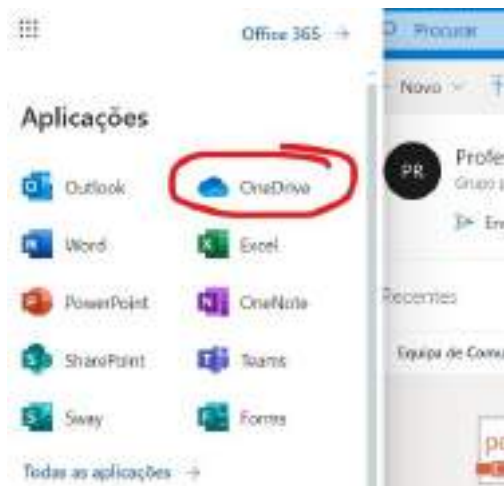

Aceder no Outlook

No OneDrive

(A partir do Outlook)

p Professores

+ Novo -> + Carregar -> Sincronização -> Adicionar staffo para os Meus ficheiros -> Suportar pasta Excel

Professores > 2020/2021 > Documentos